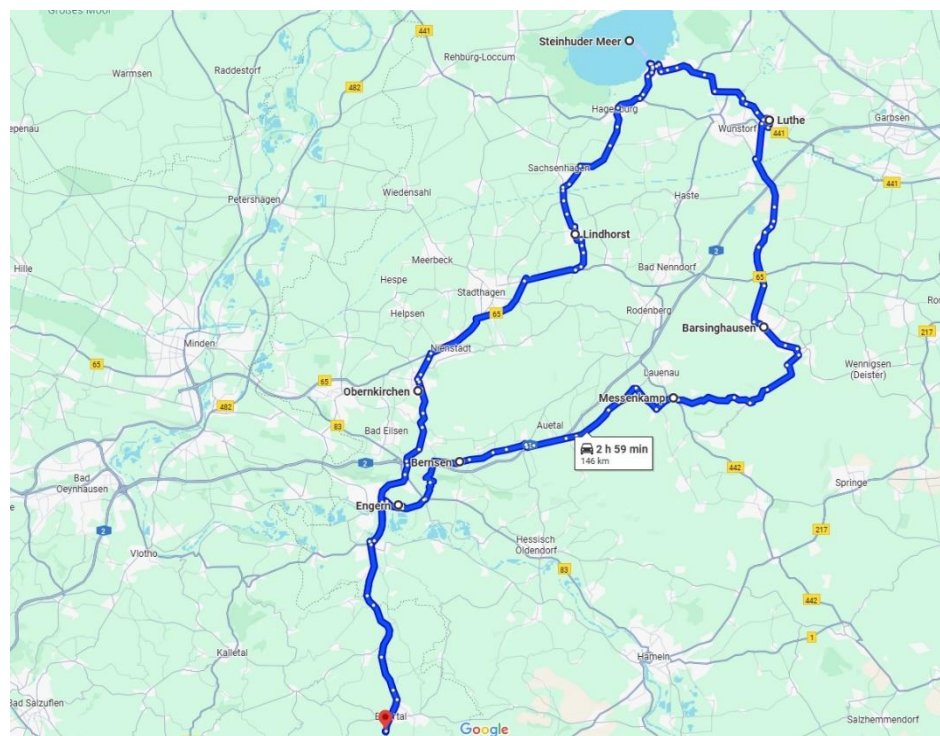

Ausfahrt der Oldtimerfreunde Extertal zum Steinhuder Meer am 26. Juli 2025

Für die Sommerausfahrt der Oldtimerfreunde Extertal hatte Ekki Fechtel bereits bei der Planung der Aktivitäten für das Jahr 2025 angekündigt, eine Fahrt zum Steinhuder Meer zu organisieren. Die Freude auf die Tour war groß – wohl wissend, dass die, von Ekki und Moni organisierten Ausfahrten immer durch schöne Strecken führen. Es wurden relativ viele Anmeldungen erwartet.

So war es dann auch. Vierzehn unterschiedliche Fahrzeuge einer bunten Oldtimerreihe gingen am Restaurant „Adria“ am 26. Juli an den Start. Unterwegs kam in Engern noch der Volvo Amazon von Heinz-Peter hinzu. Die Verschiedenheit unseres Korsos war auch für eine Reihe von winkenden, zufällig am Straßenrand stehenden Zuschauern interessant.

Ekki und Moni führten uns über eine schöne, Route mit grünen Wäldern und mit Serpentinaen, die nicht nur Motorradfahrer erfreuen, sondern auch für Oldtimerausfahrten prädestiniert sind.

Für eine Ruhepause und für süße Versuchungen lukullischer Art gab es zwischen

Nachdem wir einen kurzen Spaziergang zum Ufer des Meeres gemacht haben, zog die Karawane für die Rückfahrt auf einer anderen Strecke weiter.

Auf diesem Weg nach Hause haben wir noch eine Kaffeepause im „Zum dicken Heinrich“ in Lüdersfeld eingelegt.